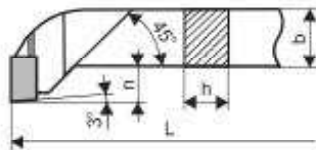

SOUSTRUŽNICKÝ NŮŽ UBÍRACÍ ČELNÍ  
 WIDE TOOL  
 DREHMEIßEL BREIT

ISO 5 R      ISO 5 L  
 DIN 4977 R    DIN 4977 L  
 ČSN 22 3714    ČSN 22 3715

16/16	110	8	
20/20	125	10	
25/25	140	12	
32/32	170	16	
40/40	200	20	
40/40	315	20	
50/50	240	25	
50/50	400	25	